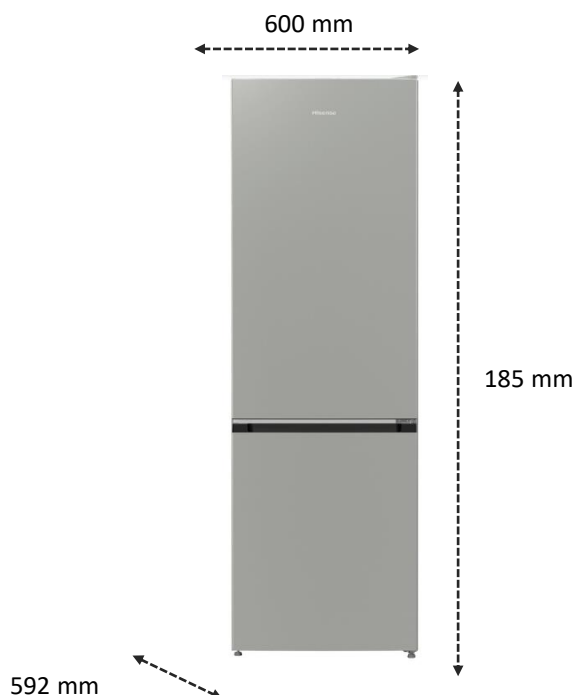

VOLUME NET

Total	314 L
Réfrigérateur	206 L
Congélateur	108 L

CARACTERISTIQUES

Catégorie	Combiné
Type	Pose libre
Couleur	Silver
Technologie réfrigérateur	Brassée – Ion Air avec DynamiCooling
Technologie congélateur	FrostLess
Panneau de contrôle	Contrôle mécanique intérieur
Type d'éclairage	LED Eclairage progressif
Mode vacances	Oui
Mode congélation rapide	Oui
Alarme	Non
Type de poignées	Intégrées
Ouverture 90° sans débord	Oui
Inversion de portes possible	Oui
Pieds ajustables	Oui
Roulettes	Oui - 2

CONGELATEUR

Nombre de portes	1
Nombre de tiroirs	3
Nombre de clayettes	0
Bac à glaçons	1