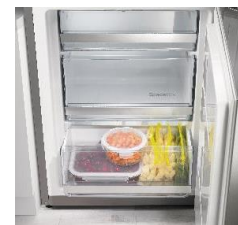

### IonAir avec DynamiCooling

Le système avancé de ventilation avec refroidissement dynamique distribue uniformément l'air ionisé et égalise la température dans l'ensemble du réfrigérateur. Ainsi, les aliments peuvent être rangés sur n'importe quelle clayette.

### Slot-In dans une niche de 60cm

Vous pouvez placer le réfrigérateur à côté d'un mur ou d'un autre appareil. Grâce à la fonction SlotIn, la porte s'ouvre convenablement, même si elle se trouve à proximité d'une cloison. Aucun problème pour tirer les clayettes et bacs.