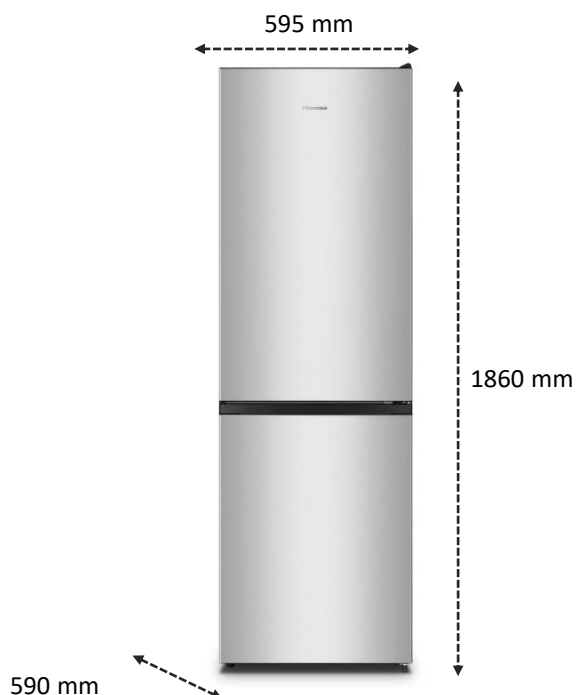

VOLUME NET

Total	300 L
Réfrigérateur	207 L
Congélateur	93 L

CARACTERISTIQUES

Catégorie	Combiné
Type	Pose libre
Couleur	Silver
Technologie réfrigérateur	Ventilé (no frost)
Technologie congélateur	Ventilé (no frost): sans givre
Type d'éclairage	LED Eclairage progressif
Multi Air flow	Oui
Verrouillage enfant	Non
Mode vacances	Oui
Mode congélation rapide	Oui
Alarme	Non
Type de poignées	Intégrées
Ouverture 90° sans débord	Oui
Inversion de portes possible	Oui
Pieds ajustables	Oui
Roulettes	Oui - 2

CONGELATEUR

Nombre de portes	1
Nombre de tiroirs	3
Nombre de clayettes	0
Bac à glaçons	1