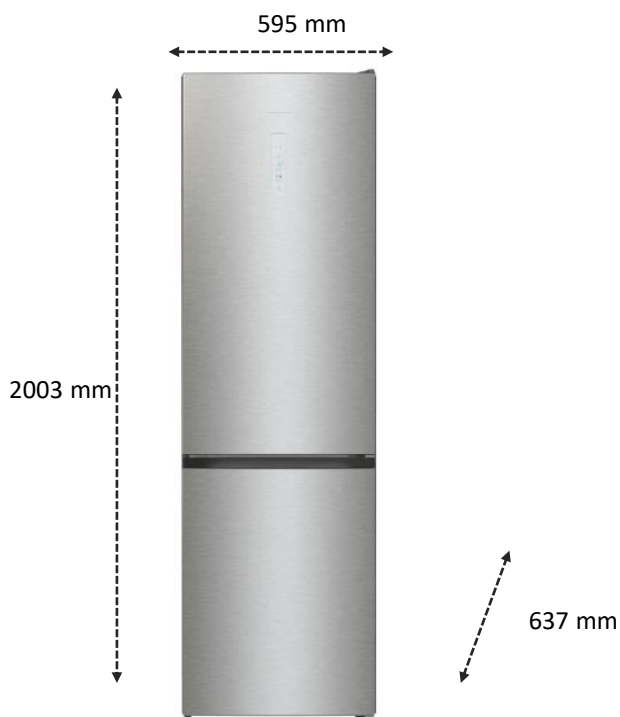

VOLUME NET

Total	334 L
Réfrigérateur	239 L
Congélateur	95 L

CARACTERISTIQUES

Catégorie	Combiné
Type	Pose libre
Couleur	Métal brillant
Technologie réfrigérateur	Ventilé (no frost)
Technologie congélateur	Ventilé (no frost): sans givre
Panneau de contrôle	Contrôle tactile intuitif
Type d'éclairage	LED Eclairage
Multi Air flow	Oui
Verrouillage enfant	Non
Mode congélation rapide	Non
Type de poignées	Intégré
Ouverture 90° sans débord	Oui
Inversion de portes possible	Oui

CONGELATEUR

Nombre de portes	1
Nombre de tiroirs	3
Nombre de clayettes	0
Bac à glaçons	1