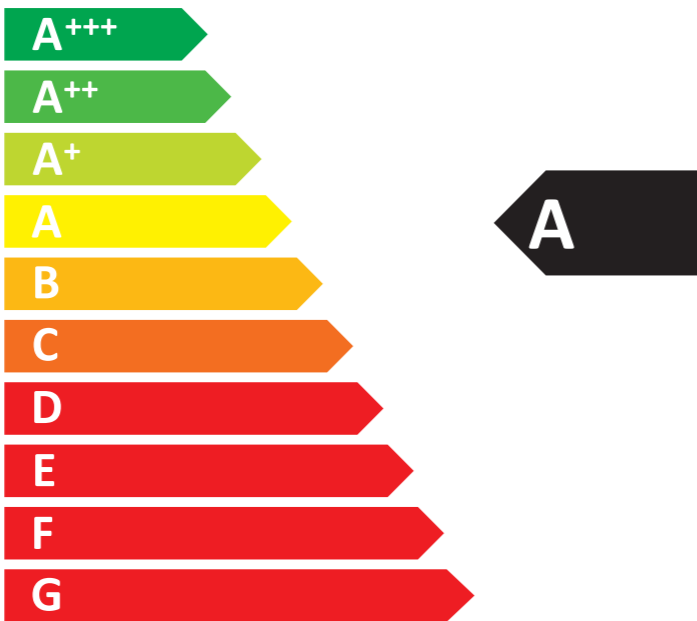

ENERG Y IJA
енергия · ενεργεια IE IA

Hisense

RW30D4AJ0

ENERGIA · ЕНЕРГИЯ · ΕΝΕΡΓΕΙΑ
ENERGIJA · ENERGY · ENERGIE · ENERGI

144
kWh/annum

2010/1060