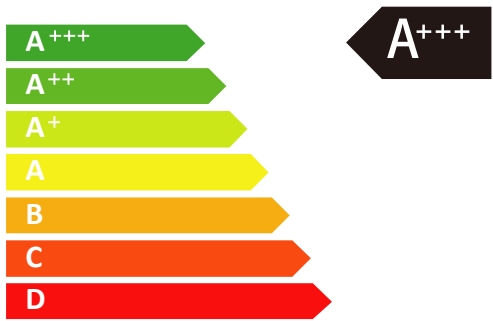

ENERG
енергия · ενέργεια

Y IJA
IE IA

Hisense

WFPV9014EMT

ENERGIA · ЕНЕРГИЯ · ΕΝΕΡΓΕΙΑ
ENERGIJA · ENERGY · ENERGIE
ENERGI

217
kWh/annum

10560
L/annum

kg
9,0
kg