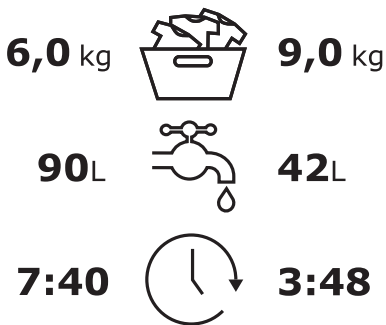

ENERG

HISENSE

WDQY901418VJM

2019/2014