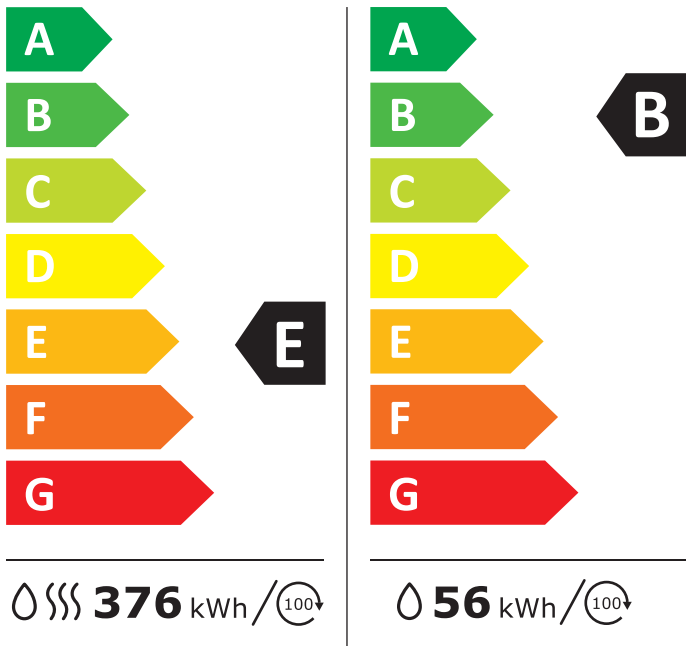

ENERG

HISENSE

WDQY901418VJM

2019/2014