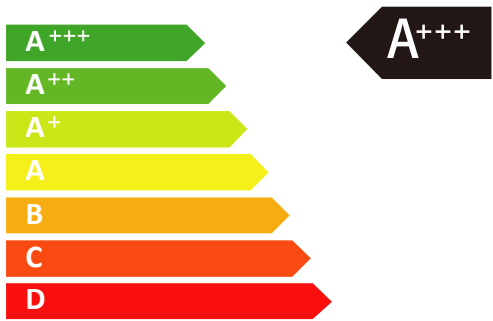

ENERG
енергия · ενεργεια

Y IJA
IE IA

Hisense

WFPV9014EM

ENERGIA · ЕНЕРГИЯ · ΕΝΕΡΓΕΙΑ
ENERGIJA · ENERGY · ENERGIE
ENERGI

217
kWh/annum

10560
L/annum

kg
9,0
kg