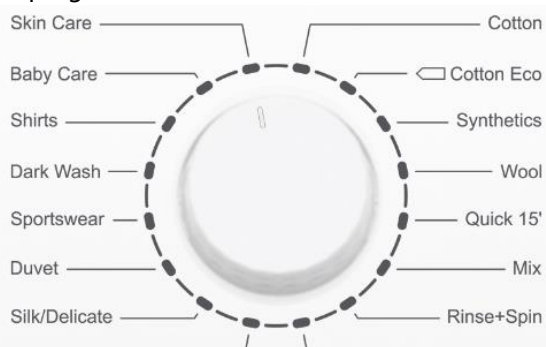

Hisense

life reimagined

Lave-linge frontal
WFDJ90121

Ecran Digital

Ecran digital permettant une sélection simplifiée des programmes et fonctions

Diagnostic automatique des erreurs

En cas d' erreur, un numéro s' affichera afin de trouver la solution dans le mode d' emploi.

16 programmes

Lave-linge frontal WFDJ90121

Caractéristiques générales	Modèle	WFDJ90121
	Capacité de lavage	9KG
	Volume du tambour	58L
	Classe énergétique	A+++
	Vitesse d'essorage	1200 trs/min
Performances	Qualité d'essorage	B
	Consommation d'énergie en lavage	- kWh/an
	Consommation d'eau en lavage	-
	Niveau sonore en lavage	58
	Niveau sonore en essorage	75
	Fin différé	Oui
Esthétique	Affichage	LED
	Couleur	Blanc
Dimensions	Largeur nette	59.5 cm
	Hauteur nette	85.0 cm
	Profondeur nette	60.0 cm
	Largeur brute	65.0 cm
	Hauteur brute	88.5 cm
	Profondeur brute	64.5 cm
	Poids brut	62
	Poids net	60
Données environnementales	Eco organisme	Eco système
Code	EAN	6901101807397