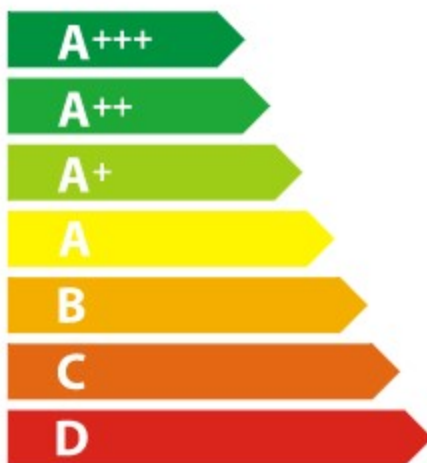

ENERG

енергия · ενεργεια

HEC5A40WD

70 L

1.03 kWh/cycle*

0.80 kWh/cycle*

* цикл · cyklus · porton · zyklus · πρόγραμμα · ciclo · tsükkel · ohjelma · ciklus ciklas · cikls · íklu · cyclus · cykl · ciclu · program · cykel