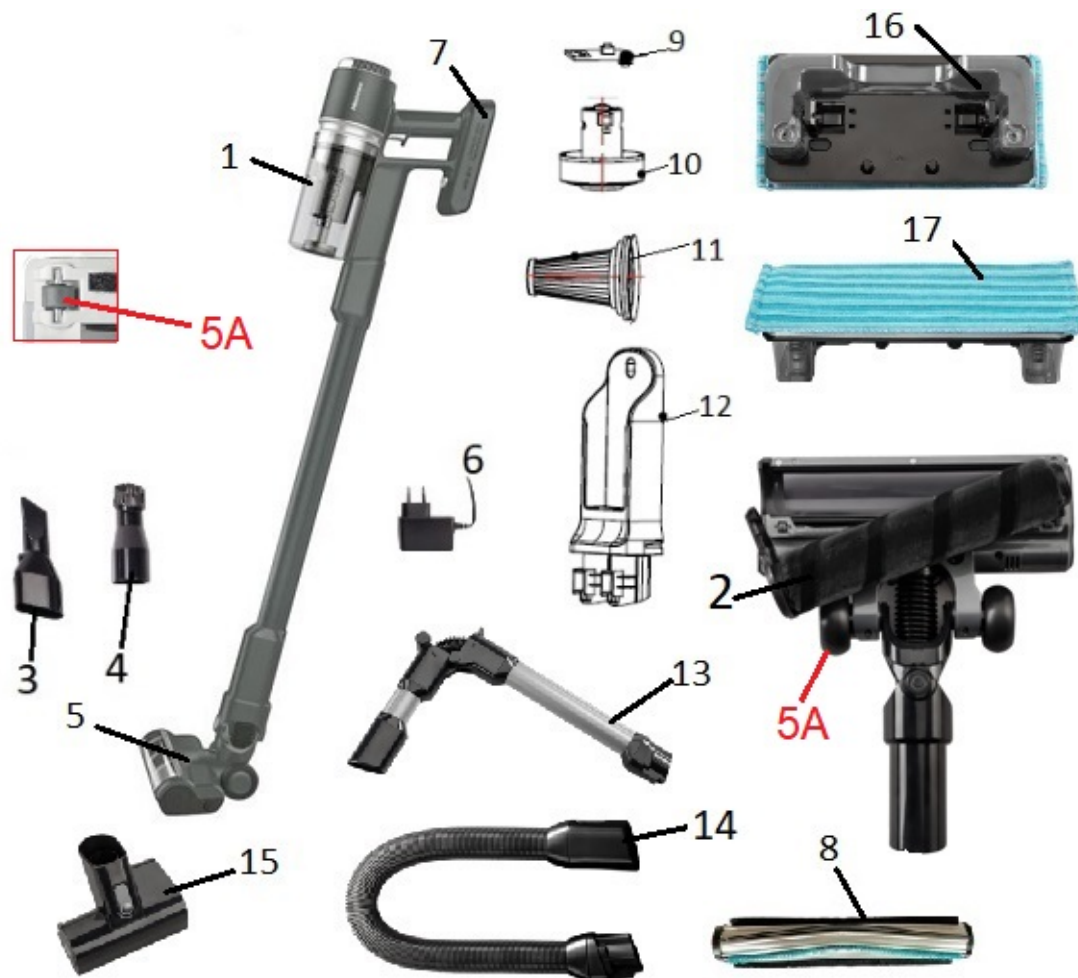

LISTE DES PIÈCES DÉTACHÉES

Hisense EUROPE

Date 04.10.2023
Heure 14:46:21

Type (Modèle
Usine)

Modèle HVC6464A

ID Produit /
ART. No 738226

Marque HISENSE

Version 24.05.2021

N° d'Index 00

738226-01

Position	Identifiant	Désignation	Quantité	Validité	Extra ID
01	862724	DUST CUP ASS'Y HVC6134W	1		
02	849548	ROLLING BRUSH SVC252FMWT ASS'Y	1		
03	810387	FLAT SUCTION NOZZLE SVC216FMLW BK	1		
04	810388	SMALL BRUSH SVC216FMLW BK	1		
05	862716	FLOOR BRUSH VILLUS HVC6464A BK HSN 22 VD	1		
05A	892188	FRONT & BACK WHEEL RUBBERS ASS'Y 1+1	2		

Position	Identifiant	Désignation	Quantité	Validité	Extra ID
06	900982	CHARGER HVC6464A DC32V 450MA	1		
07	884385	BATTERY ASSEMBLY HVC6464A	1		
08	862720	ALUMINIUM ROLLER BRUSH ASS'Y HVC6464A	1		
09	862718	PCB HVC6464A 3SPEED	1		
10	862721	MOTOR HVC6464A 25,2 VDC 400W BLDC	1		
11	739593	INLET FILTER IFHMIV	1		
12	862723	HANG WALL SEAT ASS'Y	1		
13	862711	FOLDABLE ALUMINIUM TUBE ASS'Y	1		
14	862710	CEV GIBLJIVA HVC6264BK HOSE ASS'Y HVC62	1		
15	862712	BED BRUSH ASS'Y HVC6264BK 22 VDC 40 W	1		
16	849549	MOP ATTACHMENT ASS'Y	1		
17	849550	MOP SVC252FMWT	1		