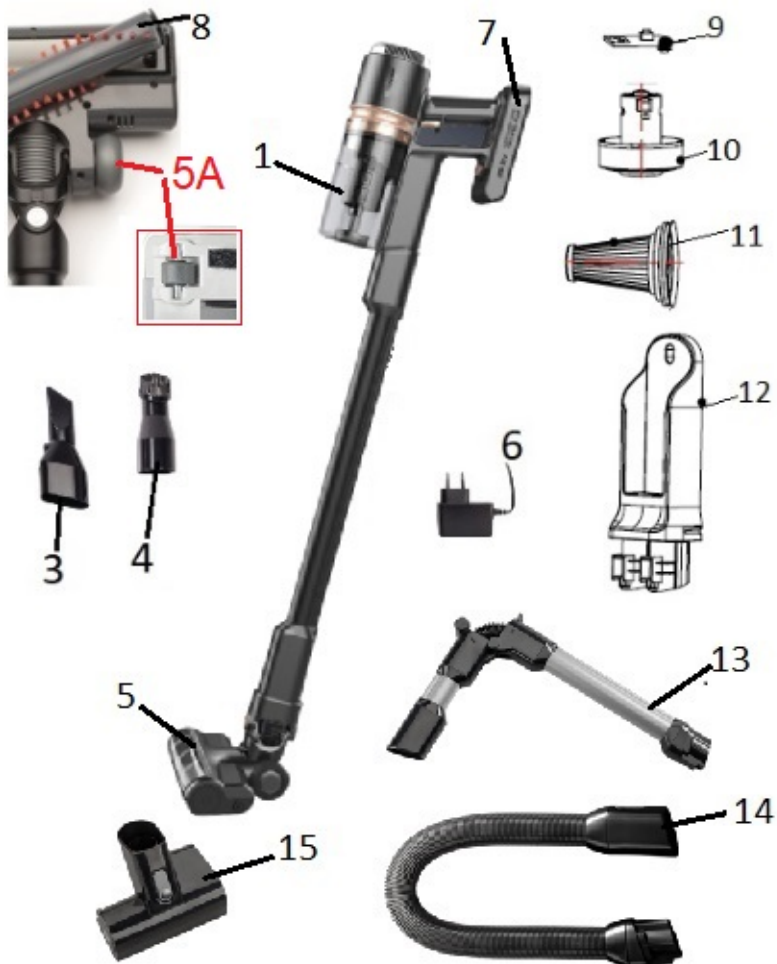

# LISTE DES PIÈCES DÉTACHÉES

**Hisense** EUROPE

Date 04.10.2023  
Heure 14:52:26

Type (Modèle Usine) VC3919A  
Modèle HVC6264BK  
ID Produit / ART. No 738225

Marque HISENSE  
Version 24.05.2021  
N° d'Index 00

## 738225-01

Position	Identifiant	Désignation	Quantité	Validité	Extra ID
01	862724	DUST CUP ASS'Y HVC6134W	1		
03	810387	FLAT SUCTION NOZZLE SVC216FMLW BK	1		
04	810388	SMALL BRUSH SVC216FMLW BK	1		
05	862715	FLOOR BRUSH ASSEMBLY HVC6264BK BK HSN 22	1		
05A	892188	FRONT & BACK WHEEL RUBBERS ASS'Y 1+1	2		
06	900982	CHARGER HVC6464A DC32V 450MA	1		

Position	Identifiant	Désignation	Quantité	Validité	Extra ID
07	862659	BATTERY ASM HVC6264BK 25,2 VDC 2000 MAH	1		
08	862725	ROLLING BRUSH ASS'Y HVC6134W	1		
09	862719	PCB HVC6264BK 2SPEED	1		
10	862722	MOTOR HVC6264BK 25,2 VDC 150W MOTOR HVC6	1		
11	739593	INLET FILTER IFHMIV	1		
12	862723	HANG WALL SEAT ASS'Y	1		
13	862711	FOLDABLE ALUMINIUM TUBE ASS'Y	1		
14	862710	CEV GIBLJIVA HVC6264BK HOSE ASS'Y HVC62	1		
15	862712	BED BRUSH ASS'Y HVC6264BK 22 VDC 40 W	1		