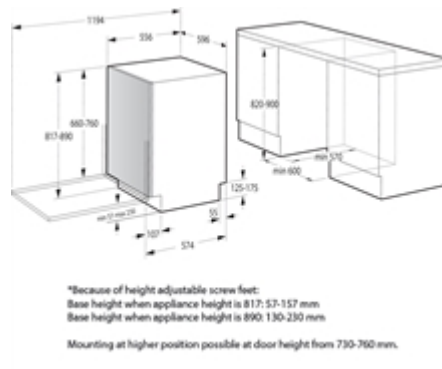

Système anti-débordement	Oui
Description du système anti-débordement	Protection complète
Nombre de programmes	5
Nombre de températures de lavage	5
Lavage rapide	Oui
Programme intensif	Oui
Programmes automatiques	Oui
Programme délicat	Non
Adoucisseur d'eau	Oui
Programme verres	Non
Dispositifs de sécurité enfant	Non
Température maximale arrivée d'eau	70 °C
Système de séchage	Par chaleur résiduelle
Réglage du départ différé	En continu
Départ différé ou Heure de fin programmée	Départ différé
Lavage possible dans un seul panier	Non
Affichage du temps restant	Oui
Indicateur de fin de cycle	Voyant lumineux
Voyant de niveau de sel	Oui
Voyant de rinçage	Oui
Liste des programmes	Automatique, Intensif, Eco, Verres cristal, 1h wash,
Éclairage intérieur	Non
Panier supérieur réglable	Oui
Panier avec poignées	N/A
Mise à jour du logiciel	Non

Efficacité énergétique / performances :

Consommation annuelle d'eau (l)	8,90 l
Consommation d'électricité en mode "Laissé sur Marche" - NOUVEAU (2010/30/EC)	0,49 W
Durée du mode Laissé sur Marche - NOUVEAU (2010/30/EC)	3,95 W
Durée du cycle du programme de référence (min.)	205 min
Classe énergétique Lavage	A
Classe énergétique Séchage	A
Nombre de couverts	13
Niveau sonore au lavage en dB(A) re 1 pW	44 dB(A) re 1 Pw
Classe d'efficacité énergétique	C

Les pièces détachées sont disponibles pendant 8 ans à compter de la date d'achat par le consommateur pour les appareils Gorenje et Sidex, pendant 7 ans pour les MDD.