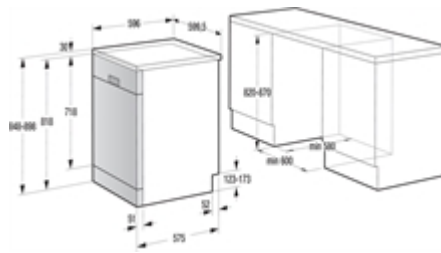

Nombre de programmes	5
Nombre de températures de lavage	5
Lavage rapide	Oui
Programme intensif	Oui
Programmes automatiques	Oui
Programme délicat	Non
Adoucisseur d'eau	Oui
Programme verres	Non
Dispositifs de sécurité enfant	Non
Température maximale arrivée d'eau	70 °C
Système de séchage	Par chaleur résiduelle
Réglage du départ différé	En continu
Départ différé ou Heure de fin programmée	Départ différé
Lavage possible dans un seul panier	Non
Affichage du temps restant	Oui
Indicateur de fin de cycle	Voyant lumineux
Voyant de niveau de sel	Oui
Voyant de rinçage	Oui
Liste des programmes	Automatique, Intensif, Eco, Verres cristal, 1h wash,
Éclairage intérieur	Non
Panier supérieur réglable	Oui
Panier avec poignées	N/A
Mise à jour du logiciel	Non

Efficacité énergétique / performances :

Consommation annuelle d'eau (l)	9,60 l
Consommation d'électricité en mode "Laissé sur Marche" - NOUVEAU (2010/30/EC)	0,49 W
Durée du mode Laissé sur Marche - NOUVEAU (2010/30/EC)	3,95 W
Durée du cycle du programme de référence (min.)	205 min
Classe énergétique Lavage	A
Classe énergétique Séchage	A
Nombre de couverts	16
Niveau sonore au lavage en dB(A) re 1 pW	44 dB(A) re 1 Pw
Classe d'efficacité énergétique	C

Les pièces détachées sont disponibles pendant 8 ans à compter de la date d'achat par le consommateur pour les appareils Gorenje et Sidex, pendant 7 ans pour les MDD.