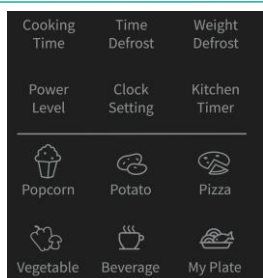

- Micro-ondes Mono
- Capacité : 25L
- Puissance 900W

- Ouverture par poignée
- Contrôle Hi-Pro Control
- Plateau Ø 288mm

HISENSE H25MOBS7H

HI-PRO CONTROL

Une des programmation les plus complètes du marché : 6 programmes automatiques simplifiés et précis, 3 programmes de mémorisation & commande rapide de durée (1 à 6 min).

CHOIX DE LA DECONGELATION

Décongélation soit en rentrant le poids ou selon le temps indiqué sur le packaging de la nourriture.

PERFORMANCES

Type	Micro-ondes pose-libre
Technologie cuisson	Mono
Puissance micro-ondes	900 W
Puissance absorbée	1450 W
Coloris	Noir / porte verre noir

PROGRAMMATION

Contrôle puissance	Electronique
Puissance	11 niveaux (150 à 900W)
Timer	Electronique
Affichage de l'heure	Oui
Ecran	LED / écritures bleues
Hi-Pro Control	Oui
Programmes Auto	PopCorn, Potato, Pizza, Vegetable, Beverage, MyPlate